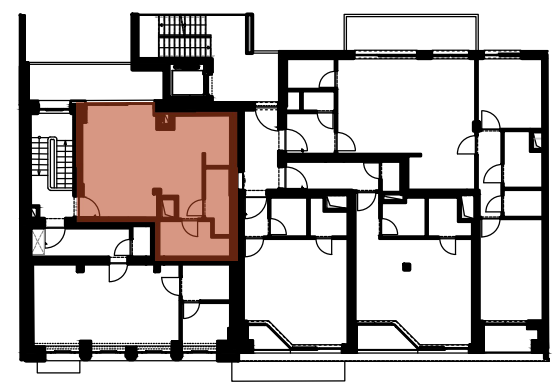

carrelage / tegelwerk
 parquet / parket

ARTICO

Appartement N° / Nr 01-04
Surface SBP/ Oppervlakte BVO ca. 48,4 m²
Terrasse / Terras /
Balcon / Balkon ca. 11 m²

CECI N'EST PAS UN DOCUMENT CONTRACTUEL, TOUTES LES DIMENSIONS, SURFACES, MEUBLES ET ÉQUIPEMENTS SONT UNIQUEMENT À TITRE INFORMATIF
 DIT IS GEEN CONTRACTUEEL DOCUMENT, ALLE AFMETINGEN, OPPERVLAKTEN, MEUBELS EN TOESTELLEN ZUN ENKEL TER ILLUSTRATIE