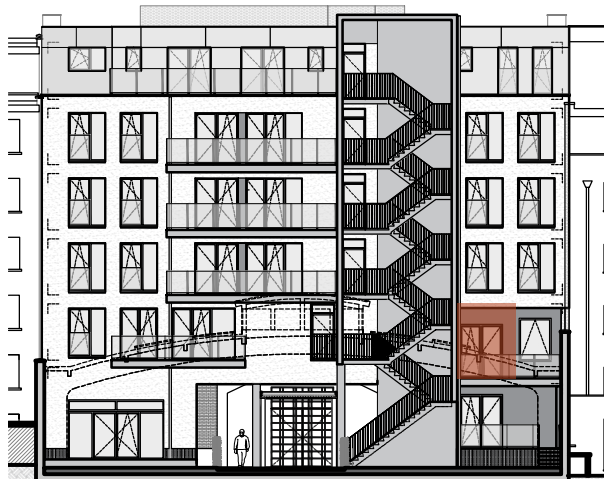

carrelage / tegelwerk
 parquet / parket

ARTICO

Appartement N° / Nr 01-04
Surface SBP/ Oppervlakte BVO ca. 48,4 m²
Terrasse / Terras /
Balcon / Balkon ca. 11 m²

CECI N'EST PAS UN DOCUMENT CONTRACTUEL, TOUTES LES DIMENSIONS, SURFACES, MEUBLES ET ÉQUIPEMENTS SONT UNIQUEMENT À TITRE INFORMATIF
 DIT IS GEEN CONTRACTUEEL DOCUMENT, ALLE AFMETINGEN, OPPERVLAKTEN, MEUBELS EN TOESTELLEN ZUN ENKEL TER ILLUSTRATIE