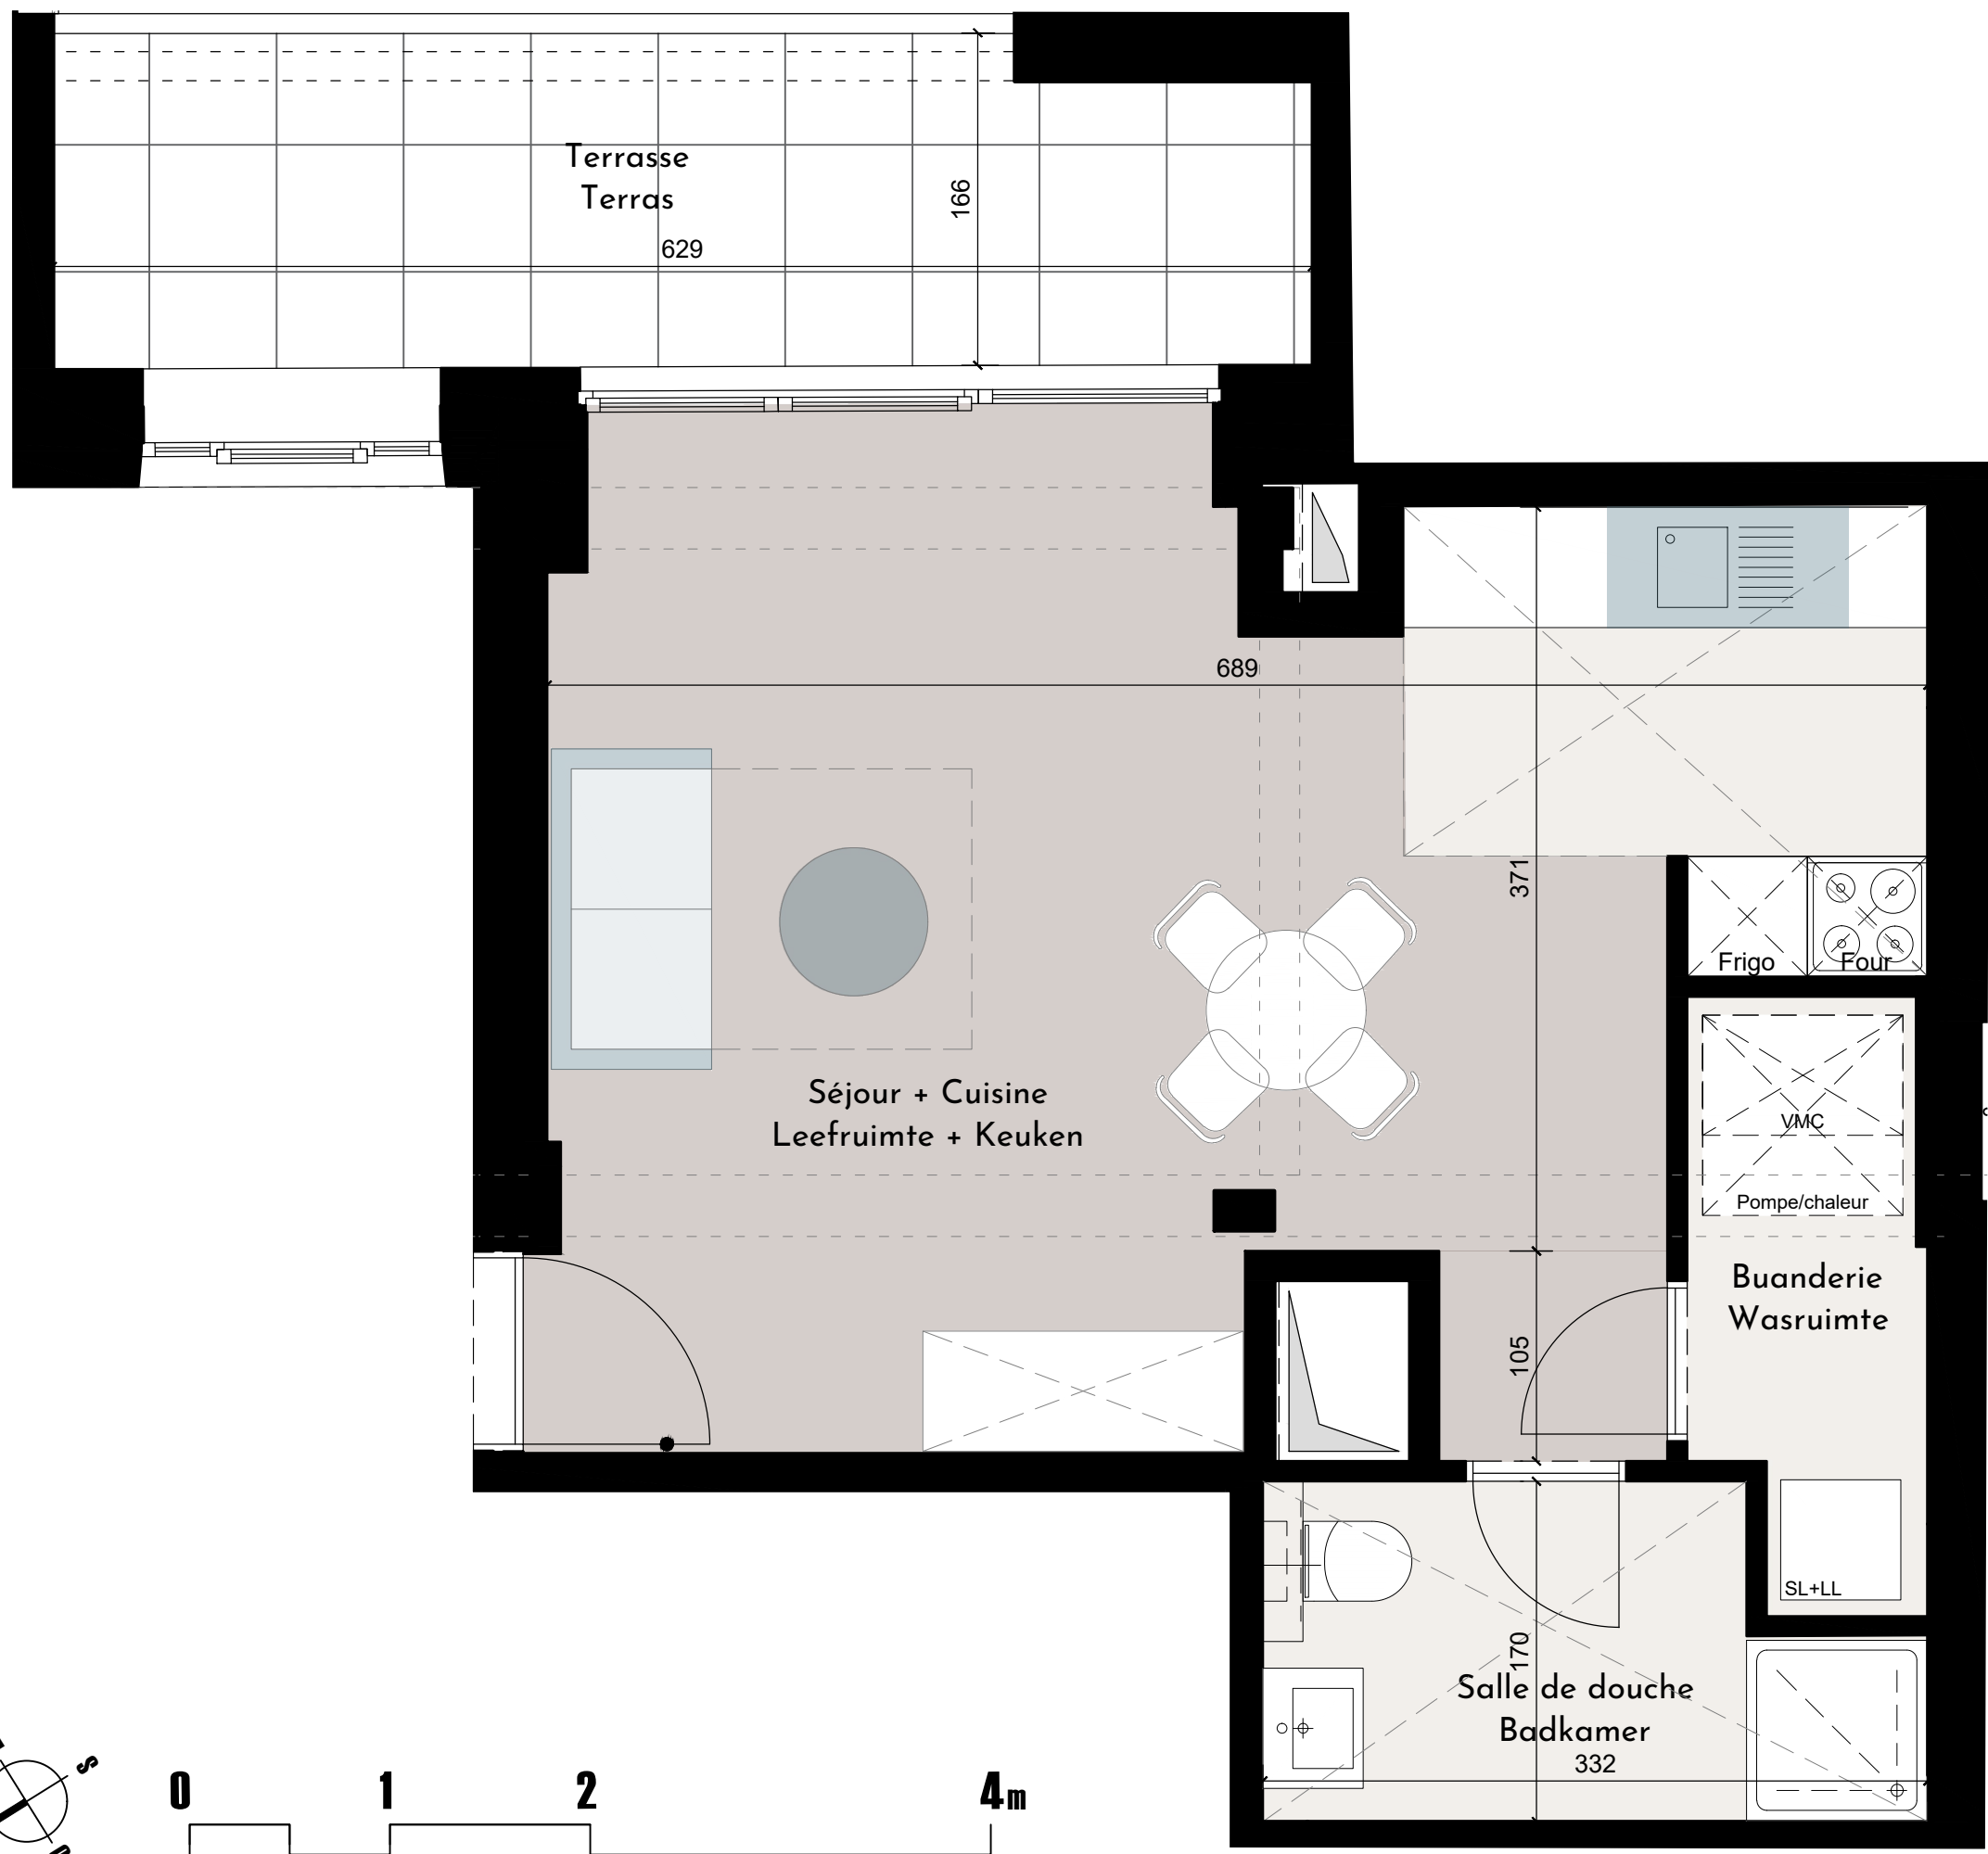

carrelage / tegelwerk
 parquet / parket

ARTICO

Appartement N° / Nr 01-04
Surface SBP/ Oppervlakte BVO ca. 48,4 m²
Terrasse / Terras /
Balcon / Balkon ca. 11 m²

CECI N'EST PAS UN DOCUMENT CONTRACTUEL, TOUTES LES DIMENSIONS, SURFACES, MEUBLES ET ÉQUIPEMENTS SONT UNIQUEMENT À TITRE INFORMATIF
 DIT IS GEEN CONTRACTUEEL DOCUMENT, ALLE AFMETINGEN, OPPERVLAKTEN, MEUBELS EN TOESTELLEN ZUN ENKEL TER ILLUSTRATIE